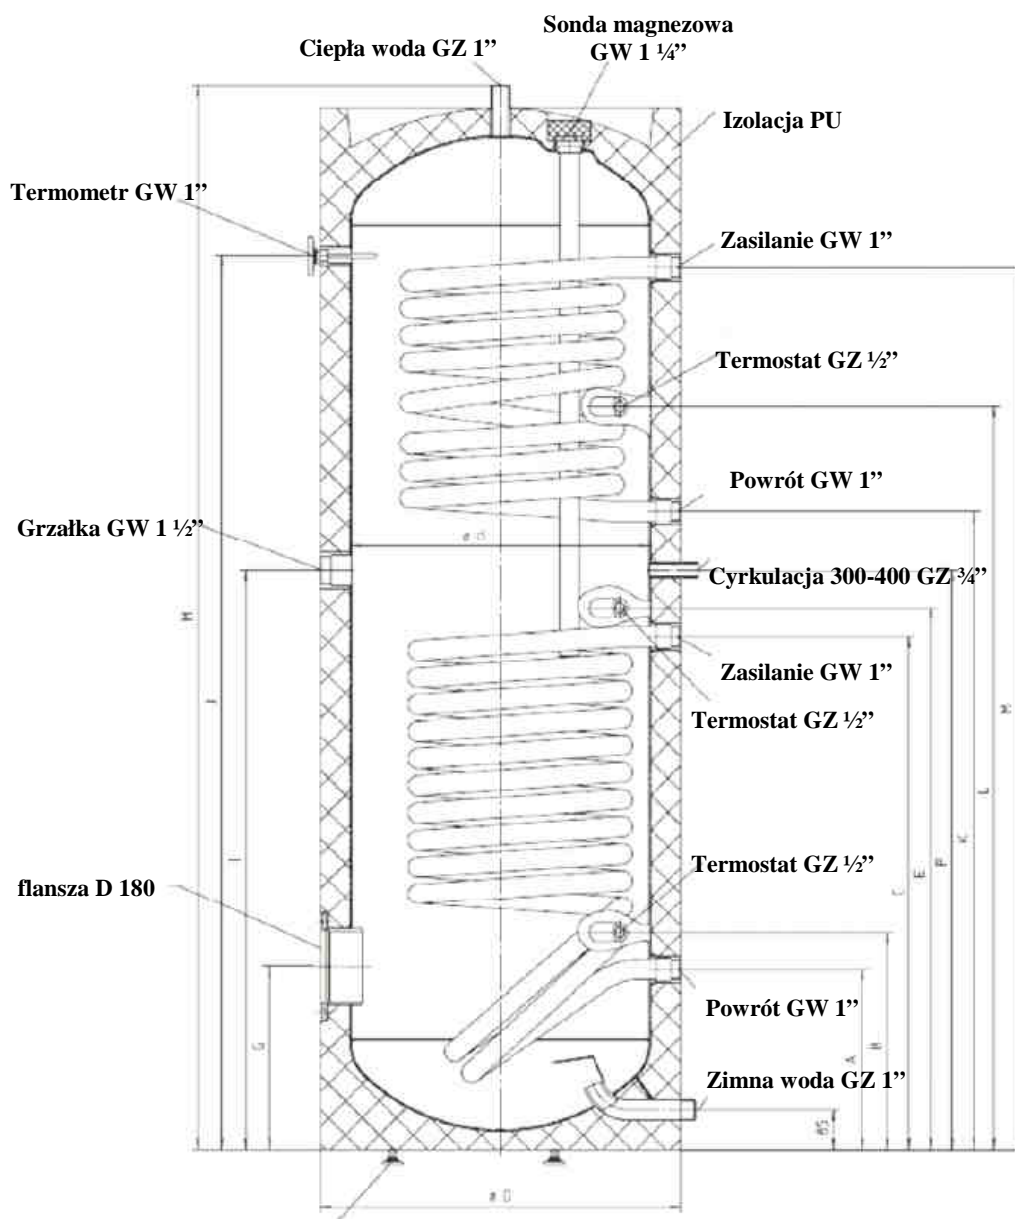

Dane techniczne zasobnika solarnego BW

Type	H	D*	d	A	B	C	E	F	G	I	J	K	L	M	Kippmaß
BW-Speicher 300	1797	600	500	263	360	818	868	983	305	983	1507	1083	1257	1488	1870
BW-Speicher 400	1832	670	570	320	420	880	930	1000	345	1000	1521	1100	1272	1505	1935