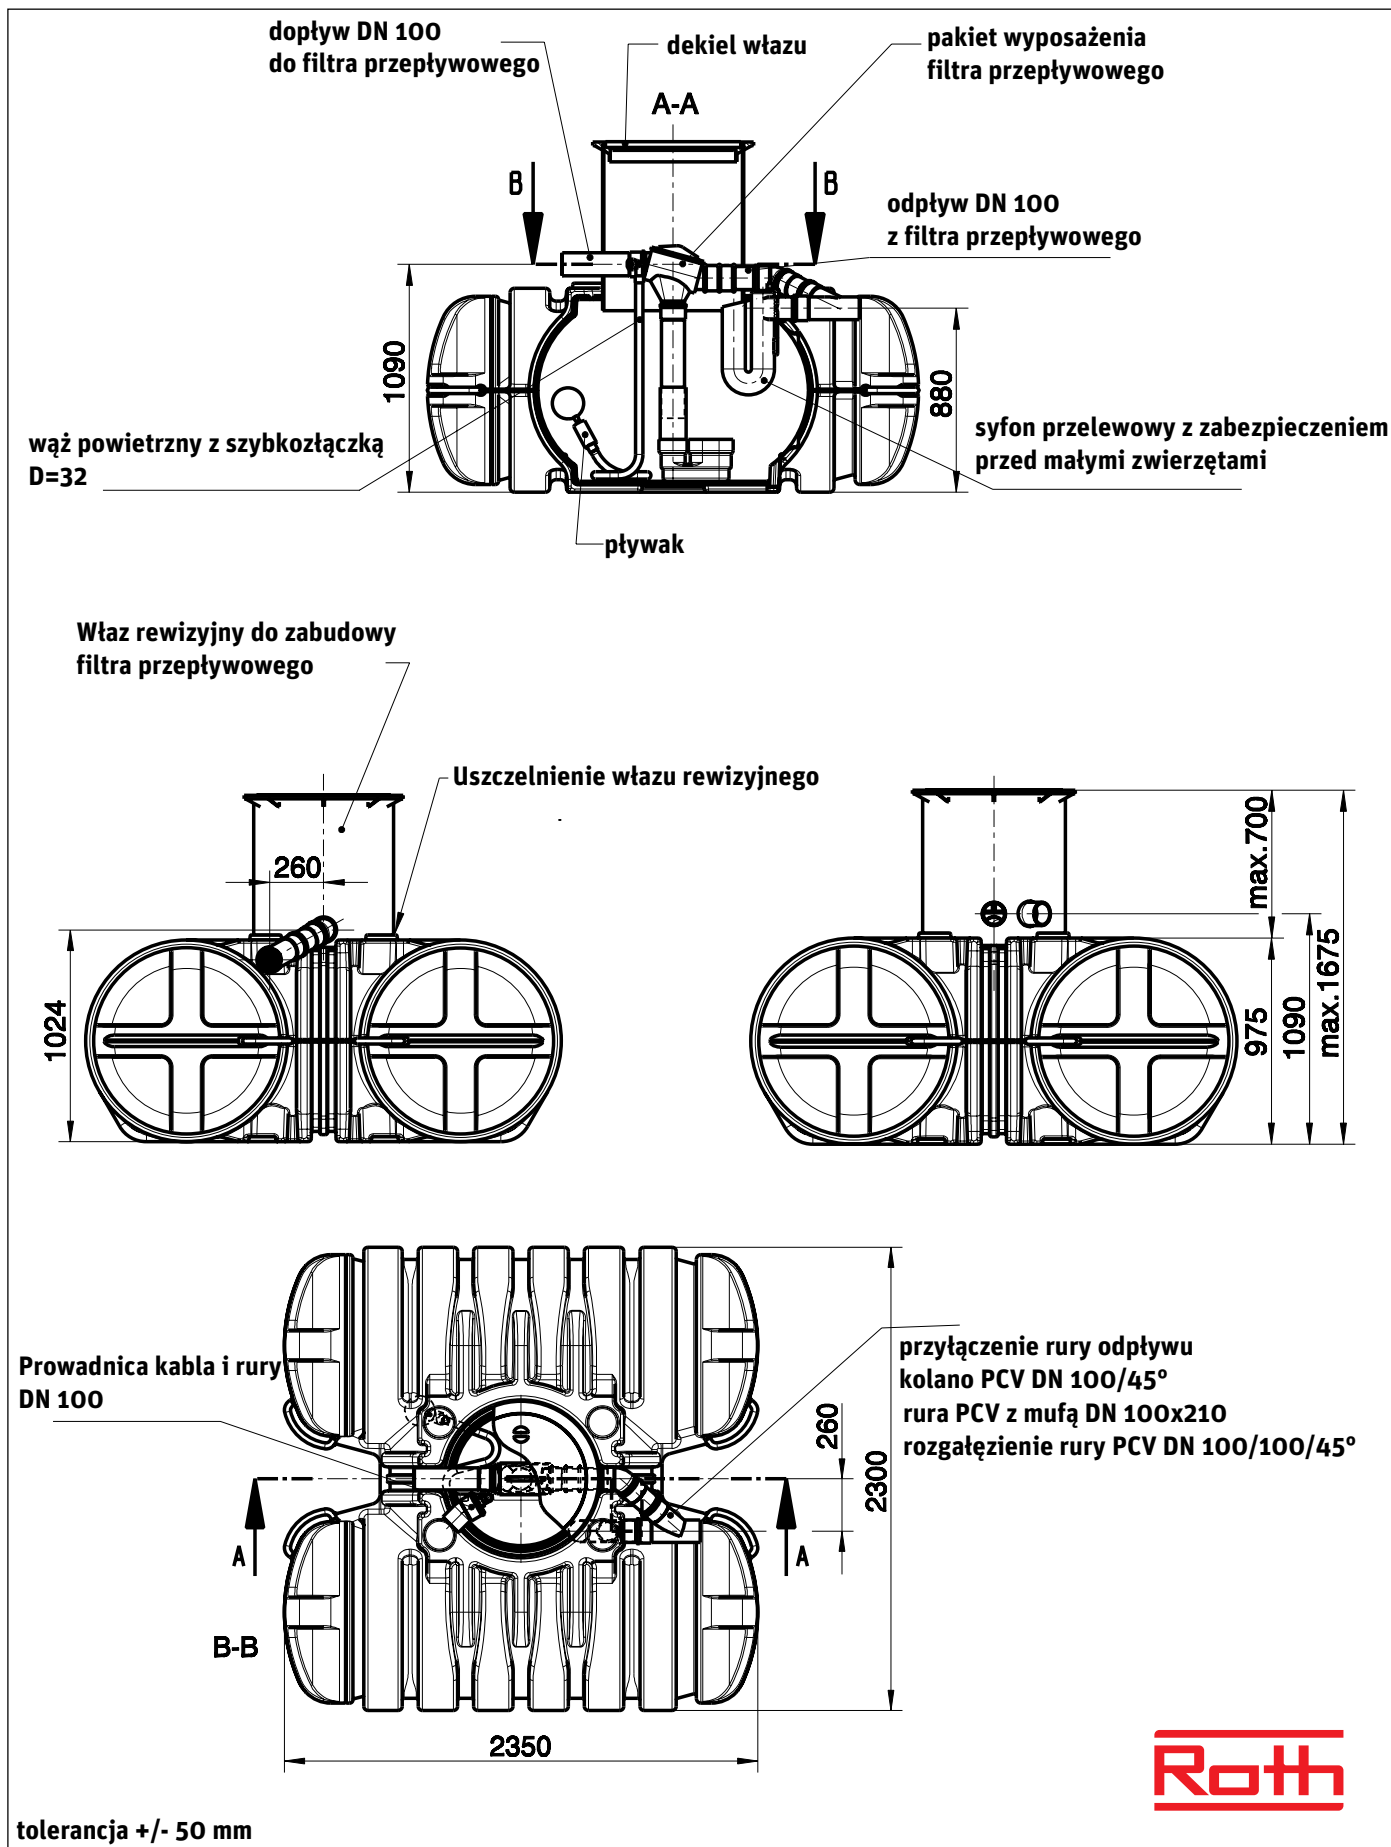

Pakiet TWINBLOC Haustechnik I zagospodarowania wody deszczowej 3500 l

Pakiet TWINBLOC Haustechnik I zagospodarowania wody deszczowej 5000 l