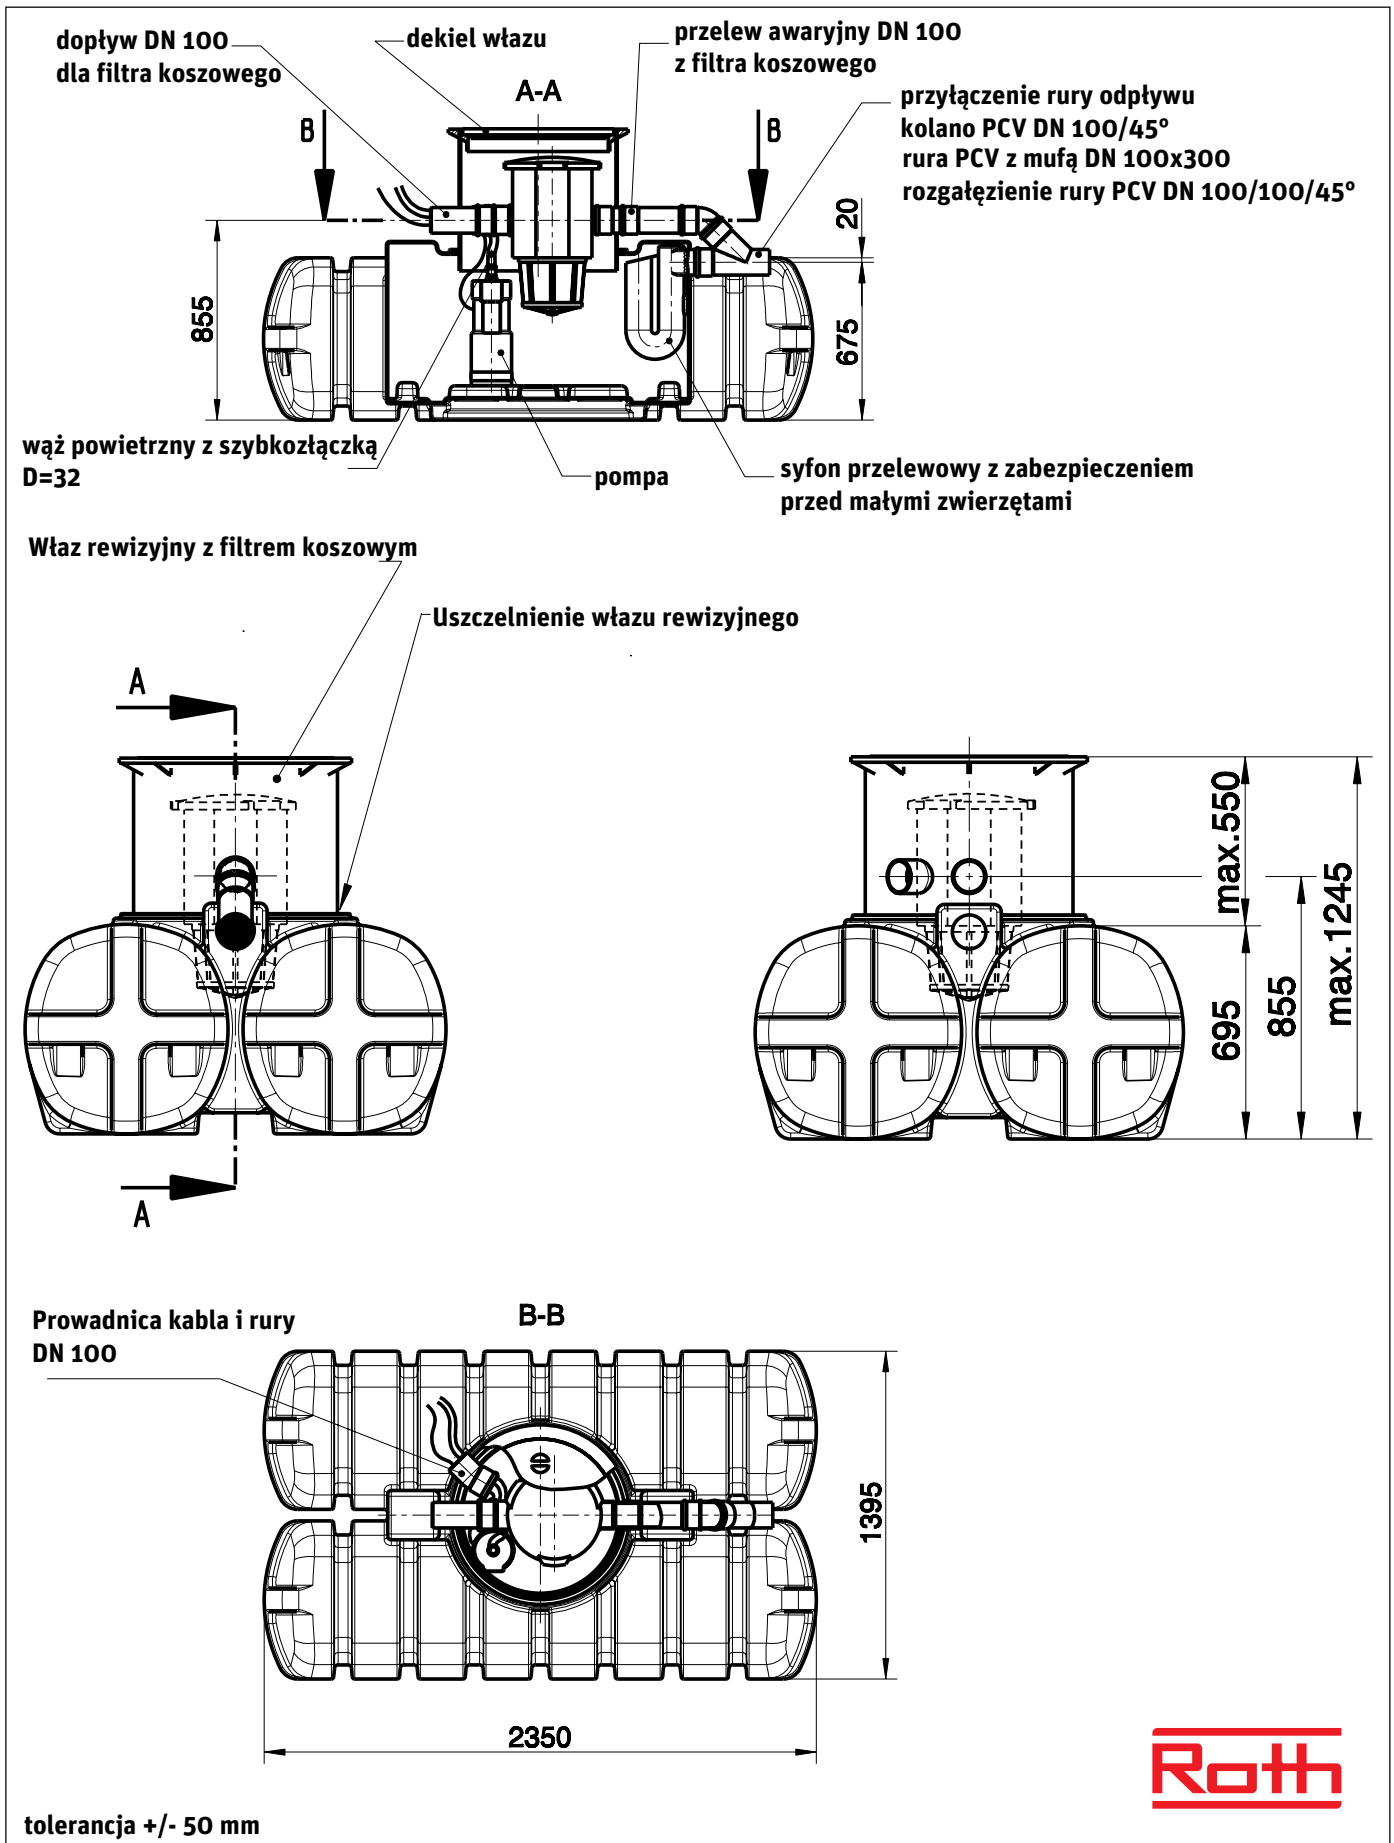

Pakiet TWINBLOC Garten zagospodarowania wody deszczowej 1500 l

Pakiet TWINBLOC Garten zagospodarowania wody deszczowej 3500 l

Pakiet TWINBLOC Garten zagospodarowania wody deszczowej 5000 l