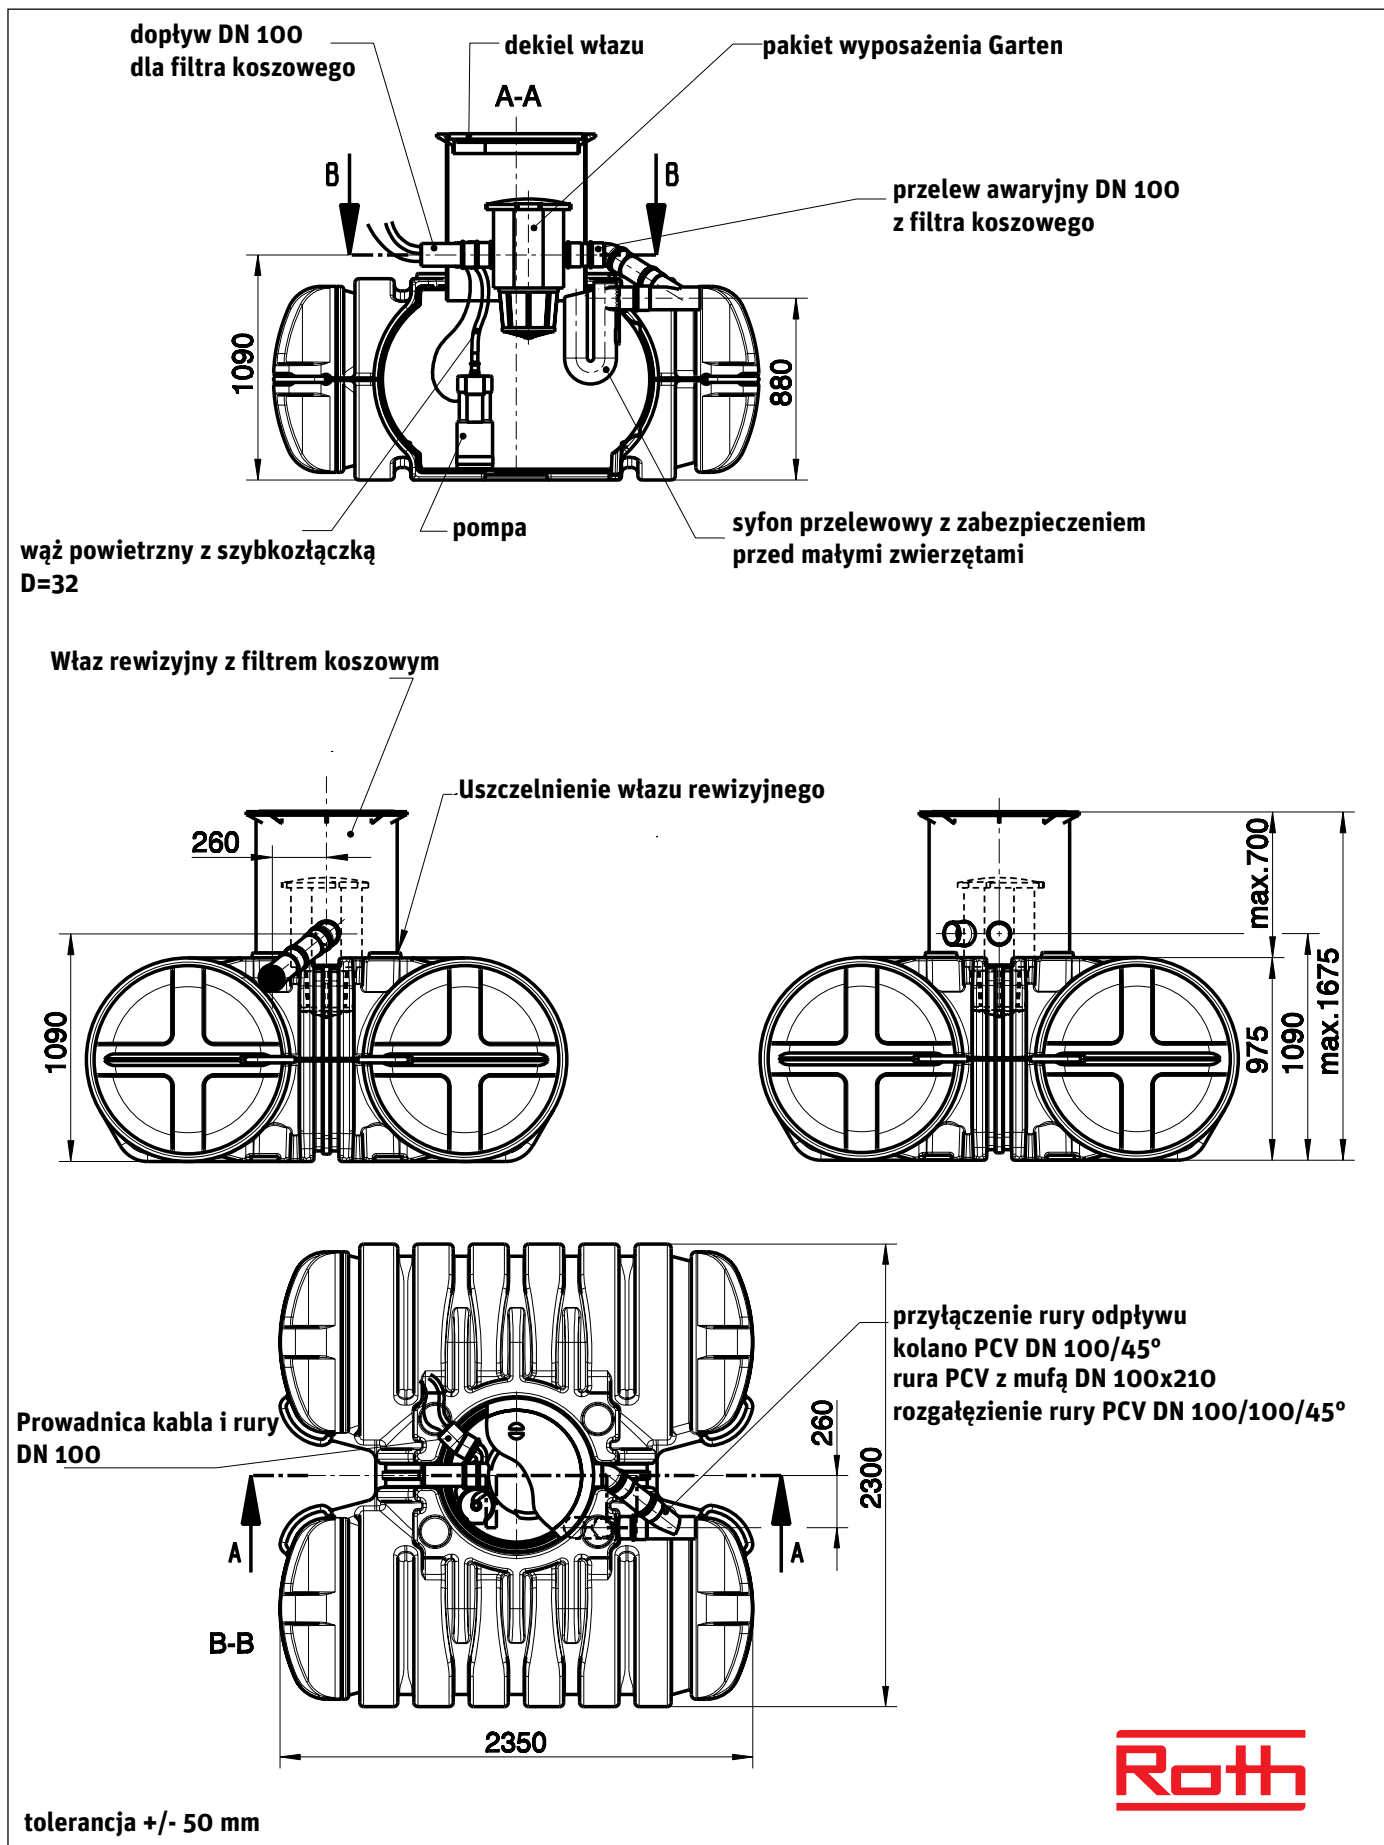

Pakiet TWINBLOC Garten zagospodarowania wody deszczowej 1500 l

Pakiet TWINBLOC Garten zagospodarowania wody deszczowej 3500 l

Pakiet TWINBLOC Garten zagospodarowania wody deszczowej 5000 l