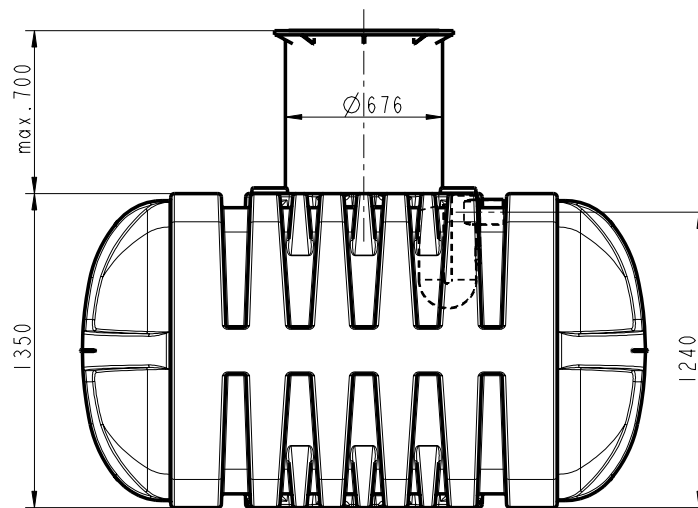

Zbiornik magazynowy wody deszczowej
TWINBLOC PODZIEMNY 5000 l

tolerancje +/- 50 mm