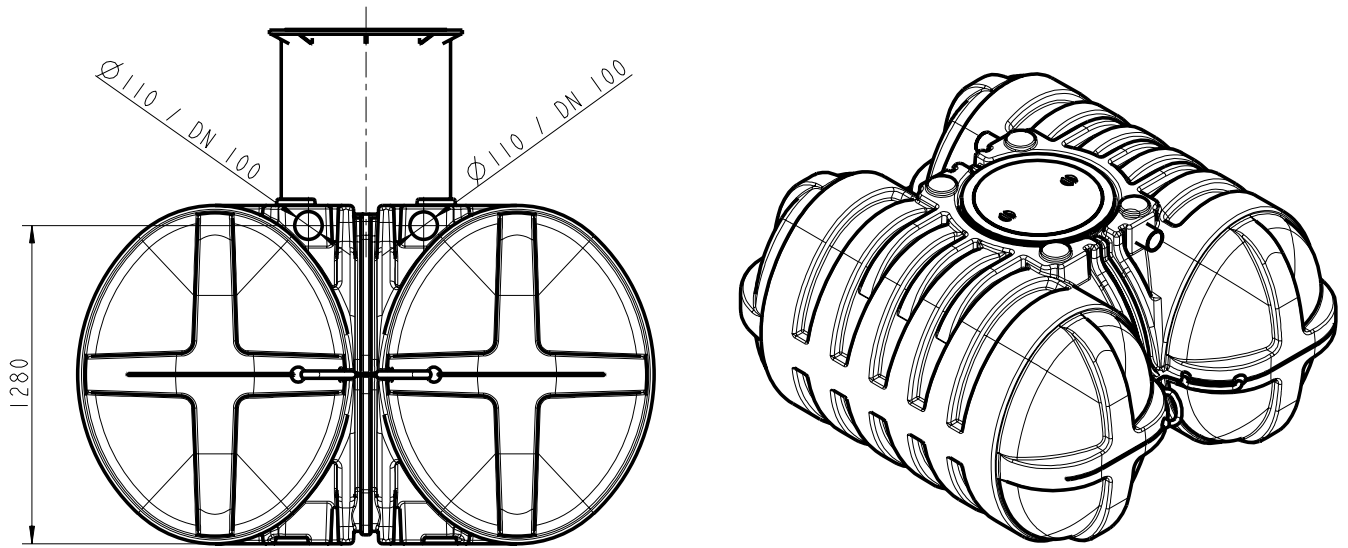

Zbiornik magazynowy wody deszczowej
TWINBLOC PODZIEMNY 5000 l

tolerancje +/- 50 mm