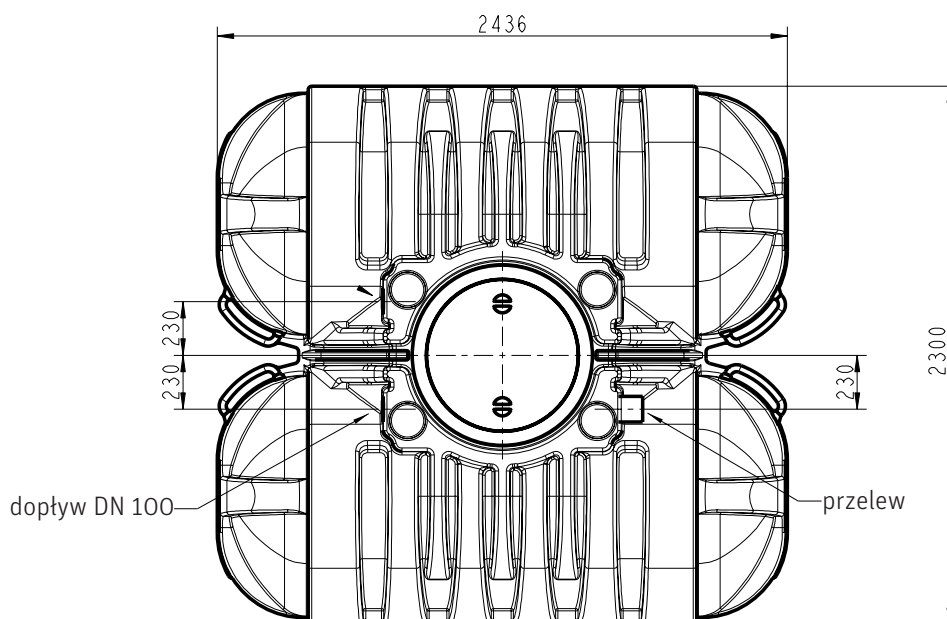

Zbiornik magazynowy wody deszczowej
TWINBLOC PODZIEMNY 5000 l

tolerancje +/- 50 mm